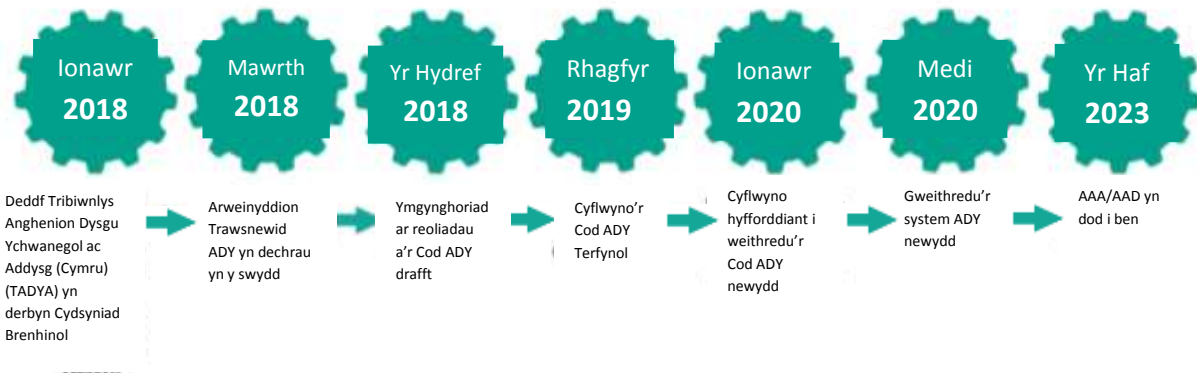

Ysgol Plas Coch
Ffordd Stansty
Wrecsam
LL11 2BU
Ffôn: 01978 311198

Ysgol Bro Alun
Rhodfa Delamere
Gwersyllt
Wrecsam
LL11 4NG
Ffôn: 01978 269580

FFEDERASIWN YSGOL PLAS COCH AC YSGOL BRO ALUN

Mr Osian Jones BA (Pennaeth *Headteacher*)
mailbox@plascochpri.wrexham.sch.uk / mailbox@broalun-pri.wrexham.sch.uk

Mai 3ydd 2019

Annwyl Rieni a Gofalwyr

Mae Llywodraeth Cymru yn cyflwyno system newydd, symlach a mwy ymatebol i fodloni anghenion plant sydd ag anableddau neu Anghenion Dysgu Ychwanegol drwy gôd newydd. Bydd y newidiadau hyn yn digwydd yn raddol dros y blynyddoedd nesaf gan ddilyn yr amserlen isod:

Rydym yn awyddus i godi ymwybyddiaeth ymysg rhieni a gofalwyr am y negeseuon allweddol mewn perthynas â'r newidiadau hyn. Byddwn yn gwneud hyn drwy gynnal cyflwyniad byr fel nodir isod:

Nos Fawrth, Mai 14eg am 6.00 yh yn Ysgol Bro Alun, Gwersyllt